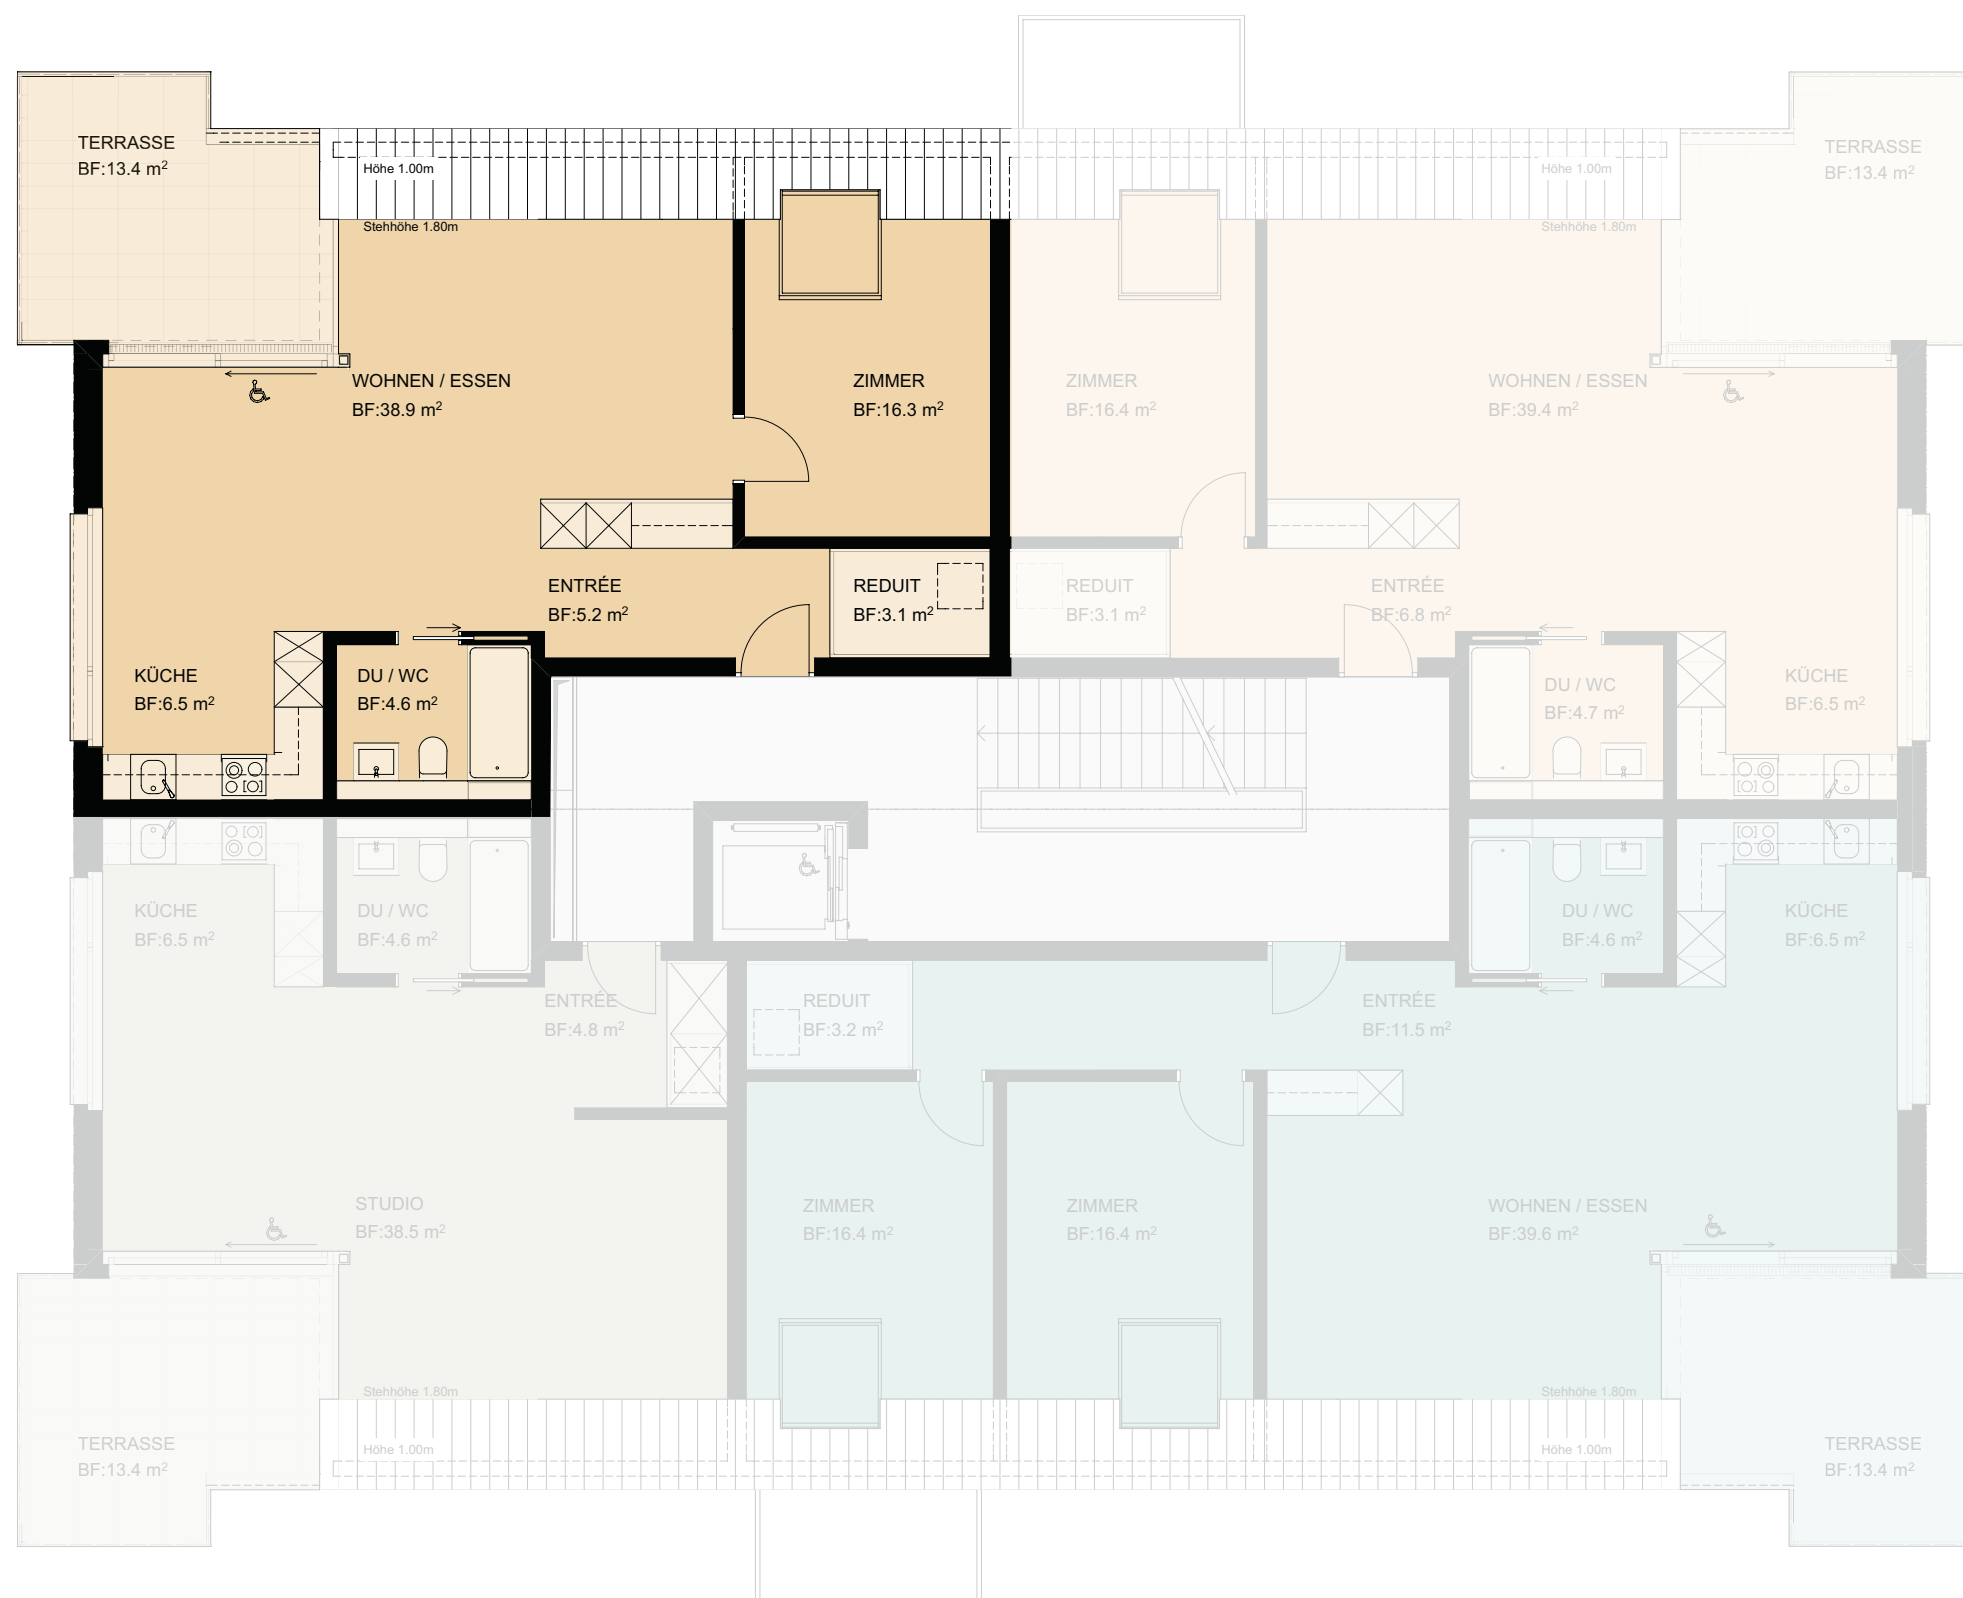

UsserdorfSiebnen

Haus B

Stockwerk	DG
Wohnung	B3.3
Zimmer	2.5
Bruttowohnfläche	78.0 m ²
Sitzplatz/Balkon	13.4 m ²

Masstab 1:100